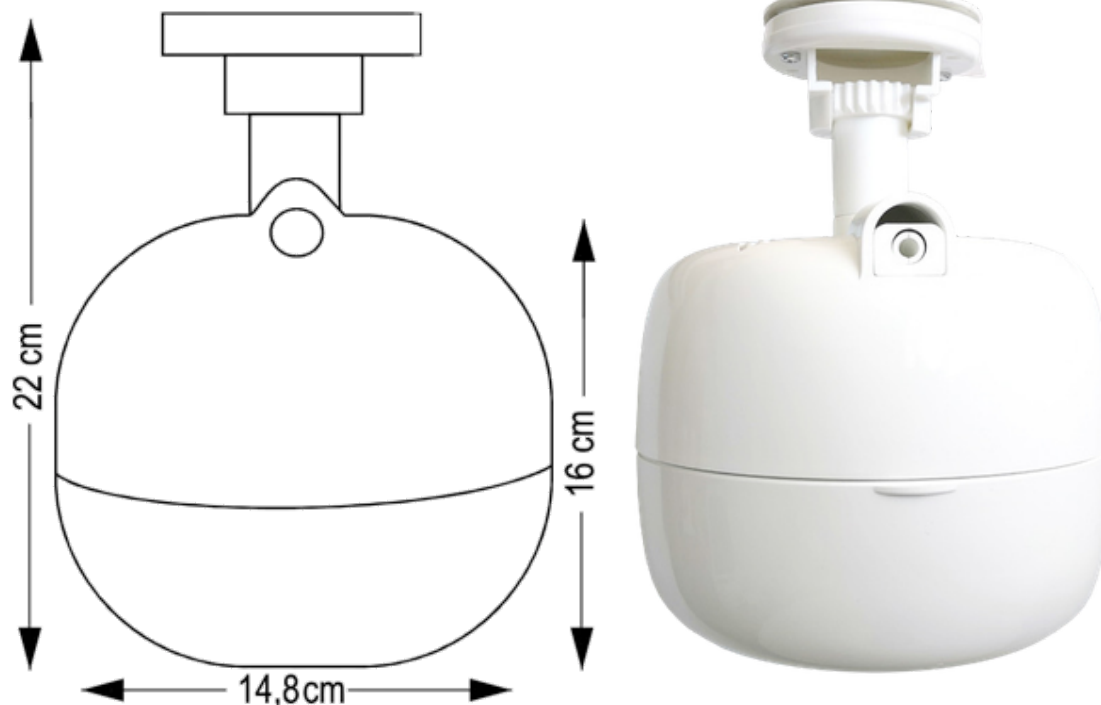

Kala iFresh GLOBE | aromatyzacja do 100 m²

ZASILANIE: zasilacz dedykowany (w zestawie)

MOC: 4,5 W

STEROWANIE: aplikacja (android, iOS)

USTAWIENIA INTENSYWNOŚCI: 10 stopni + ustawienie indywidualne

POJEMNOŚĆ WKŁADU: 250 ml

MAKSYMALNE POKRYCIE: 100 m²

KOLOR OBUDOWY: lakierowany biały

Dyfuzor zapachowy Kala iFresh GLOBE to urządzenie, które może pracować zarówno postawione jak i zawieszone do ściany lub sufitu.

Dzięki systemowi mocowania, cały czas dostępna jest szybka regulacja kąta pracy. Ten sam system mocowania to również wygodne napełnienie zbiornika esencją zapachu.