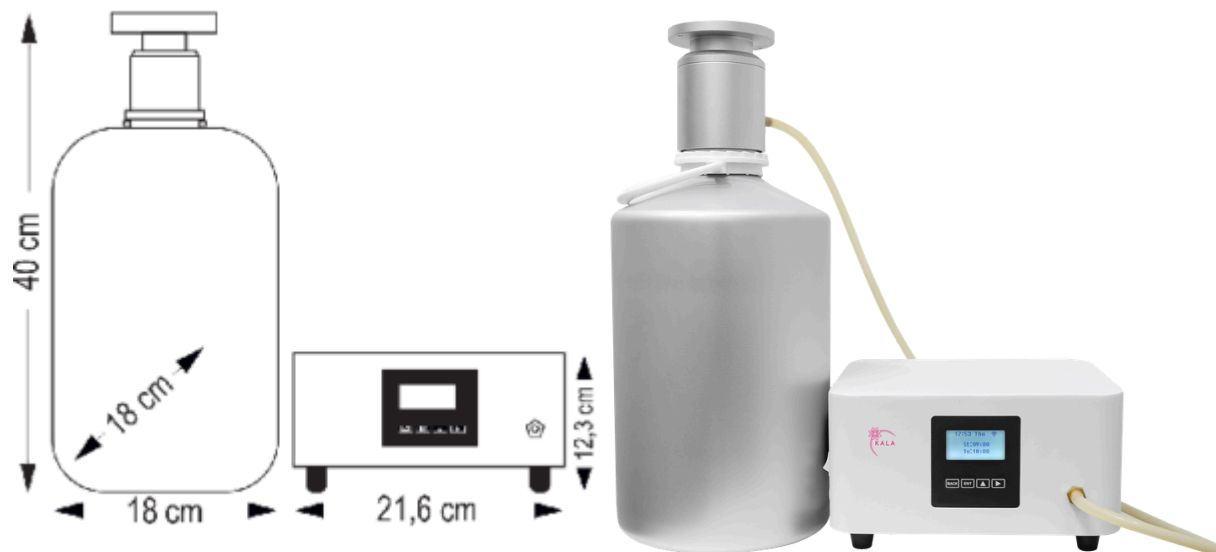

## Kala iFresh BOX 5000 | aromatyzacja do 5000 m<sup>2</sup>

ZASILANIE: Zasilacz dedykowany (w zestawie)

MOC: 28,5 W

STEROWANIE: Aplikacja (android, iOS), manualne

USTAWIENIA INTENSYWNOŚCI: 10 stopni + ustawienie indywidualne

POJEMNOŚĆ WKŁADU: 5000 ml

WAGA: 5,8 kg

MAKSYMALNE POKRYCIE: 5000 m<sup>2</sup>

KOLOR OBUDOWY: Biały + srebrny (aluminowy) pojemnik na esencję zapachu

**Dyfuzor zapachowy Kala iFresh BOX 5000** to superwydajne urządzenie do dystrybucji zapachu. Dyfuzor podłączany jest do systemu wentylacji. Innowacyjne zastosowanie zewnętrznego, 5 litrowego zbiornika na esencję zapachu, pozwala na bardzo długi okres bezobsługowej aromatyzacji.