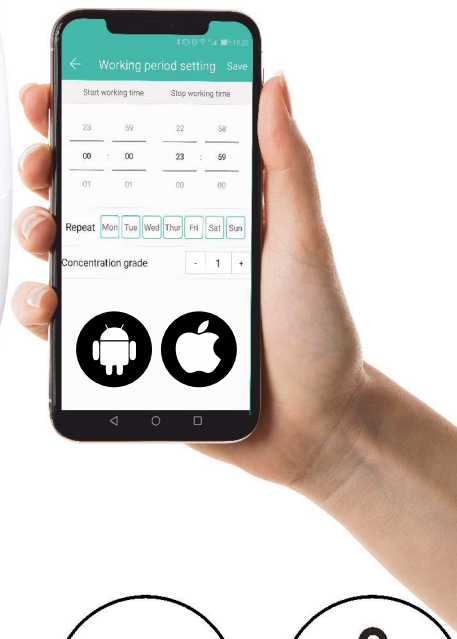

Kala iFresh GLOBE | aromatyzacja do 100 m²

Zasilanie: Dedykowany zasilacz (w zestawie)

Napięcie wejściowe : 12V

Sterowanie : aplikacja (android, iOS)

Ustawienia intensywności : 10 stopni + ustawienie indywidualne

Pojemność wkładu : 250 ml

Waga :

Maksymalne pokrycie : 100 m²

kolor: lakierowany biały

Dyfuzor Kala iFresh GLOBE to urządzenie, które może pracować zarówno postawione jak i zawieszono do ściany lub sufitu. Dzięki systemowi mocowania, w dowolnym momencie możliwa jest regulacja kąta pracy urządzenia oraz wygodne napełnienie zbiornika esencją zapachu. Kulisty kształt dyfuzora zapewnia dobrą kompozycję wizualną z aromatyzowanymi przestrzeniami. Urządzenie nie zwraca na siebie uwagi. Aplikacja (adroid iOS) zapewnia bardzo wygodne programowanie oraz zmianę ustawień i czasów pracy.