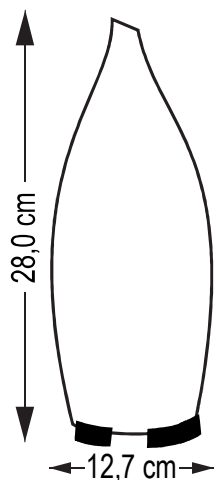

## DYFUZOR Kala iFresh VASO ceramic | aromatyzacja do 80 m<sup>2</sup>

Zasilanie: Zasilacz dedykowany (w zestawie)

Napięcie wejściowe: 12 V

Moc: 5 W

Sterowanie: aplikacja (android, iOS)

Komunikacja: Bluetooth